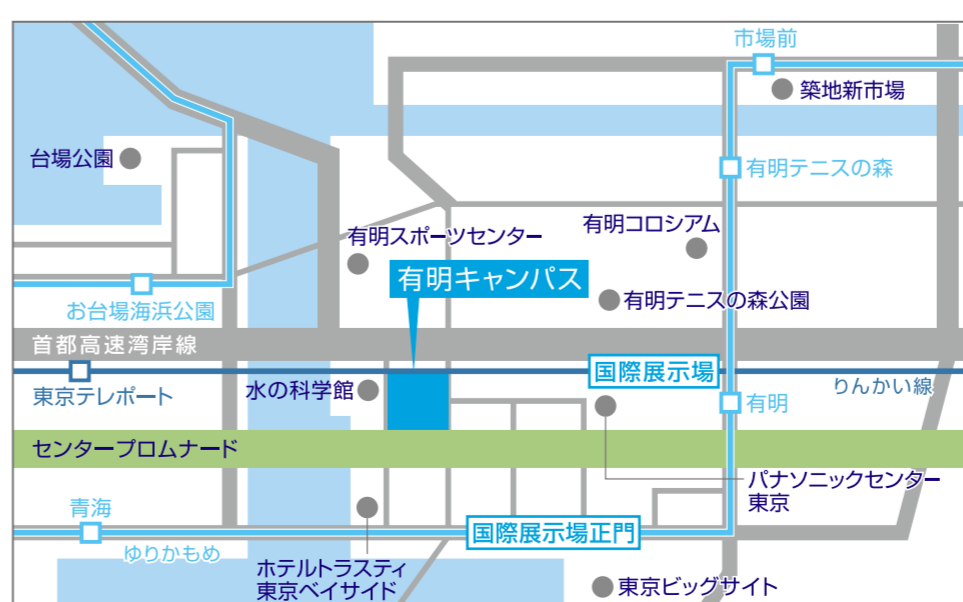

武蔵野大学孔子学院主催 中国語スピーチコンテスト 開催のご案内

開催日時：2016年9月24日（土）
13:00～16:00

※12:30開場

※一般見学歓迎、入場無料

※コンテスト終了後出場者・関係者の懇親会が行われます。

開催場所：武蔵野大学有明キャンパス
3号館3-301教室

発表テーマ：《我和汉语》（私と中国語）

余 興：中国芸能&日本の太鼓（予定）