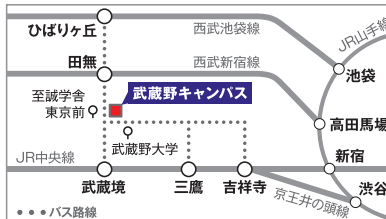

開場: 13時00分 開演: 13時30分

武蔵野大学

武蔵野キャンパス 6号館(雪頂講堂)

聴講無料・予約不要 定員500名 公共交通機関でご来場ください
※お席には充分余裕がございますが、定員に達した場合、ご入場をお断りすることがございます。

お問い合わせ kouenkai@musashino-u.ac.jp

学校法人武蔵野大学後援会 事務局 〒202-8585 東京都西東京市新町一丁目1番20号 TEL.042-468-8298

響き合って、未来へ。

世界の幸せをカタチにする。

Creating Peace & Happiness for the World

武蔵野キャンパス
6号館(雪頂講堂)

「三鷹・武蔵境駅」からバス約10分
「吉祥寺駅」からバス約15分
「武蔵野大学」下車

「ひばりヶ丘駅」からバス約20分
「田無駅」からバス約5分
「至誠学舎東京前」下車徒歩5分

講演後、アンケートのご
協力をお願いします。
下のQRコードよりご回
答ください。