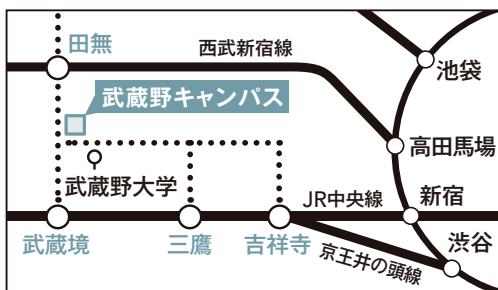

令和5年度 武蔵野大学能楽資料センター主催 研究講座

伝統文化記録映画

「野村万作から萬斎、裕基へ」 上映と制作者トーク

8月10日(木)

14:00
～
16:00

ポーラ伝統文化振興財団 学芸員 小泉 優莉菜

映画監督(桜映画社) 土井 康一

記録映画演出者 井上 実

本学客員教授・本映画監修者 羽田 昶

本学教授・能楽資料センター長 三浦 裕子

会場: 雪頂講堂

東京都西東京市新町1-1-20
武蔵野キャンパス6号館

聴講無料・予約不要

JR(中央線・総武線)・地下鉄東西線・京王井の頭線		
武蔵境駅北口バス③ 三鷹駅行、武蔵野営業所行 バス約7分「武蔵野大学」 下車	三鷹駅北口バス③ 武蔵野大学行、武蔵境駅行、 武蔵小金井駅行、ウィーガー デン西東京行バス約10分「武 蔵野大学」下車	吉祥寺駅北口バス① 向台町5丁目行、桜堤団地 行バス約15分「武蔵野大学」 下車
西武新宿線		西武池袋線
田無駅北口バス⑤ 武蔵境駅行バス約5分「至誠学舎東京前」 下車、徒歩5分		ひばりヶ丘駅南口バス① 武蔵境駅行バス約20分「至誠学舎東京前」 下車、徒歩5分

※上記のうち、直行バスも運行されている三鷹駅での下車が便利です。
※お車でのご来場はお断りしております。

響き合って、未来へ。 世界の幸せをカタチにする。

Creating Peace & Happiness for the World

お問い合わせ ☎ 042-468-9742

開室日: 月～木曜日(講座当日は利用できません)

武蔵野大学 能楽資料センター
〒202-8585 東京都西東京市新町1-1-20
武蔵野キャンパス1号館3階