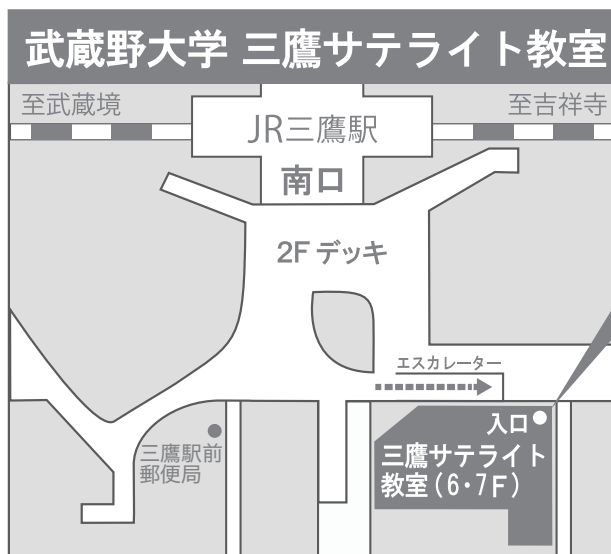

文化

三鷹

0201035

平安時代の天皇と英雄の出現

受講料 (振込額)	6,000円		
必携テキスト	――		
講座概要	曜日	木曜日	
	時間	13:00～14:30	
	回数	全4回	定員 50名
	開講場所	三鷹サテライト教室 7F 大教室	
講師	本学名誉教授・芥川賞作家・日本文藝家協会副理事長 三田 誠広 (みた まさひろ)		
	1973年、早稲田大学文学部卒。 1977年、『僕って何』で芥川賞。 2019年3月まで武蔵野大学教授。 主な著書、『いちご同盟』『空海』『日蓮』『親鸞』『ころにとどく歎異抄』『源氏物語を反体制文学として読んでみる』		
内容	平安時代は摂政関白を務めた藤原氏の全盛時代と考えられています。従って天皇の権威は縮小の方向に進んでいたのですが、中には強力な個性をもって天皇親政を目指した天皇がいます。そういう天皇のもとには必然的に英雄的人物が現れ、天皇と相互関係を築きながら、歴史に残る活躍をしてきました。4回の講座の中で、1、桓武天皇と空海、2、宇多天皇と菅原道真、3、一条天皇と紫式部、4、白河天皇と平清盛というタイトルで、それぞれの天皇の功績と、英雄との関係、また時代背景について、ドラマチックに話していきたいと思います。		
	① 4月16日：桓武天皇と空海 ② 5月21日：宇多天皇と菅原道真 ③ 6月18日：一条天皇と紫式部 ④ 7月16日：白河天皇と平清盛		

武蔵野大学 三鷹サテライト教室

〒181-0013

東京都三鷹市下連雀3丁目26-12
三鷹三菱ビルディング

JR中央線・総武線
東京メトロ東西線
JR三鷹駅 南口より徒歩1分

三鷹三菱ビル 6・7F
(三菱UFJ銀行のビル)

1階入口からお入りください。

- ・ 前の時間に講座がある場合は教室の準備ができるまでお待ちいただくことがあります。
- ・ 教室前の机にある出席簿に○をつけてから教室にお入りください。
- ・ 生涯学習講座登録証を携帯してください。
- ・ 欠席の連絡は必要ありません。
- ・ 駐輪場、駐車場はありませんのでご了承ください。