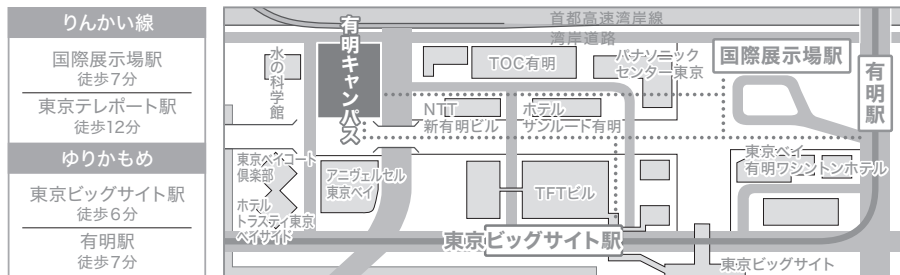

世界の幸せをカタチにする。
Creating Peace & Happiness for the World

武蔵野大学

お問い合わせ TEL 042-468-3222
FAX 042-468-3211

開室日：月～金曜日 9:30～18:00（祝日を除く）
土曜日 9:30～15:30

武蔵野大学 地域交流推進室

〒202-8585 西東京市新町1-1-20
www.musashino-u.ac.jp

内 容

以下の範囲を7回で進めていく予定です。

- ・中国語ピンイン
- ・第1課 你好
- ・第2課 你好吗
- ・第3課 你吃什么
- ・第4課 多少钱
- ・第5課 图书馆在哪儿
- ・第6課 我来介绍一下
- ・第7課 你身体好吗
- ・第8課 你是哪国人

武蔵野大学孔子学院
Confucius Institute at Musashino University

〒135-8181
東京都江東区有明三丁目3-3 武蔵野大学有明キャンパス内
<http://www.musashino-u.ac.jp/confucius/>