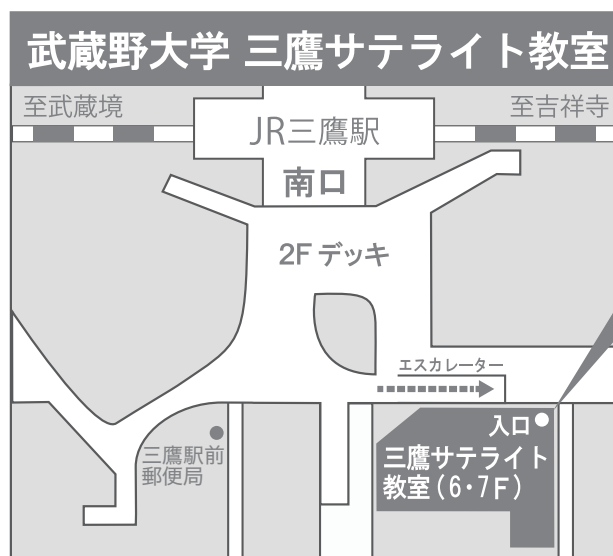

【開講日】令和3年5月18日(火)

三鷹サテライト教室

文学

三鷹

0301012

『枕草子』を読み解く

受講料 (振込額)	6,000円				
必携テキスト	――				
講座概要	曜日	火曜日		日程 5月18日 6月8・29日 7月20日	
	時間	15:00～16:30			
	回数	全4回	定員		25名
	開講場所	三鷹サテライト教室 7F 大教室			
講師	國學院大学講師 津島 知明 (つしま ともあき)				
	1959年生まれ。國學院大學大学院博士課程修了。博士(文学)。 國學院大學ほか、数々の大学・カルチャー教室にて古典文学の講座を持つ。 著書に『ウェイリーと読む枕草子』『動態としての枕草子』『枕草子論究』、編著に『新編枕草子』 『枕草子 創造と新生』など。				
内容	清少納言『枕草子』を精読します。『枕草子』の面白さは、全段を通読することで初めて実感できると思っています。 本講座では、冒頭から一段一段、最新の研究成果を盛り込んだテキストを使って、丁寧に読み進めていきます。 『枕草子』をより深く味わうため、本講座ならではの有意義な時間を提供できればと思います。 今期は297段あたりから読みます。				
	① 5月18日：枕草子を読む (77) ② 6月8日：枕草子を読む (78) ③ 6月29日：枕草子を読む (79) ④ 7月20日：枕草子を読む (80) 続了				

世界の幸せをカタチにする。
Creating Peace & Happiness for the World

武蔵野大学

Musashino University

お問い合わせ TEL 042-468-3222
FAX 042-468-3211

開室日：月～金曜日 9:30～18:00
：土曜日 9:30～15:30 (祝日を除く)

武蔵野大学 地域交流推進室

〒202-8585 西東京市新町1-1-20
www.musashino-u.ac.jp

武蔵野大学 三鷹サテライト教室

〒181-0013

東京都三鷹市下連雀3丁目26-12
三鷹三菱ビルディング

JR中央線・総武線
東京メトロ東西線
JR三鷹駅 南口より徒歩1分

三鷹三菱ビル 6・7F
(三菱UFJ銀行のビル)

1階入口からお入りください。

- ・「受講の手引き」「新型コロナウイルス感染症拡大防止のためのお願い」をよくお読みの上、ご参加ください。