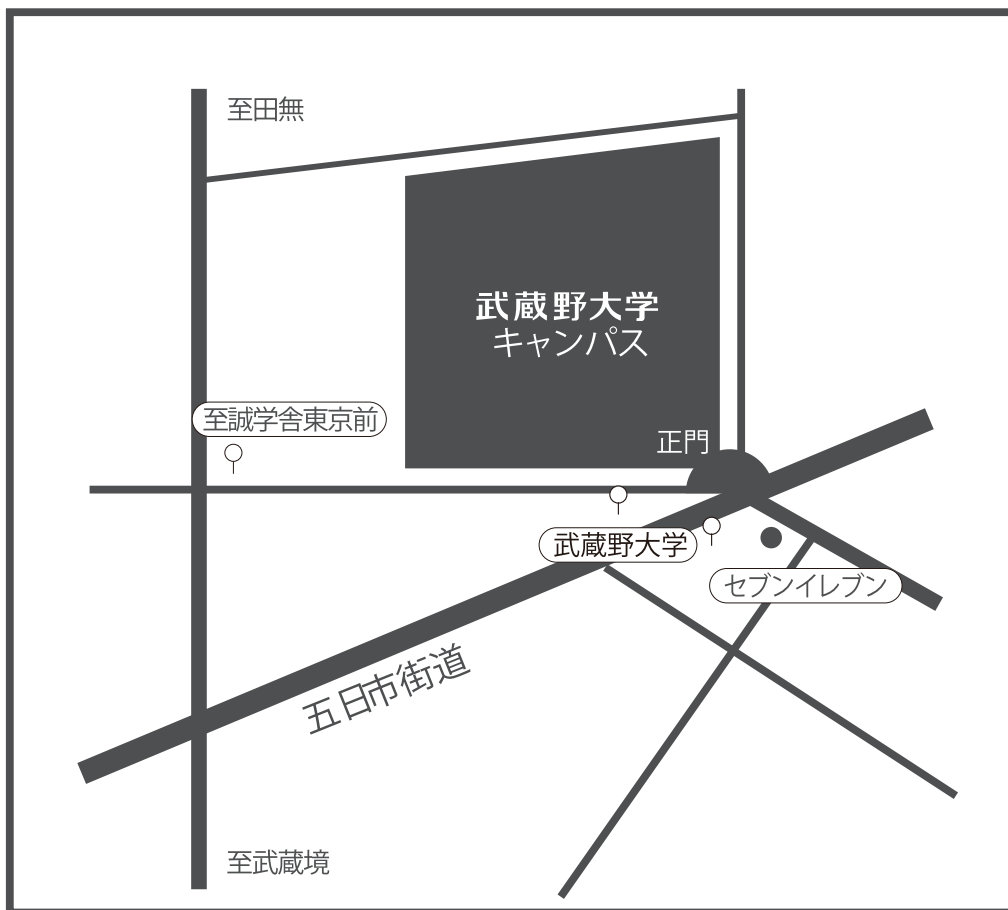

## アルミある! ある!

受講料 (振込額)	親子1組2,500円、子供のみ、または子供2人目より1,500円 教材費300円 ※小学校中学年から高学年を対象とします。		
必携テキスト	——		
講座概要	曜日	土曜日	
	時間	10:30～12:00	
	回数	全1回	定員 20名
	開講場所	武蔵野キャンパス 図工室	
講師	本学教育学部特任准教授 <b>大杉 健</b> (おおすぎ たけし) 東京都の小学校図工専科として30年以上勤務 平成29年度より 武蔵野大学教育学部 非常勤講師 造形を担当 平成30年度より 武蔵野大学教育学部 児童教育学科 特任准教授 平成23年度より 府中市美術館 運営協議会委員 平成23年「話して味わう鑑賞の時間」美術環境教育府中エリア研究会 平成29年「共生社会を目指した造形プログラムの開発」武蔵野大学 平成29年「小学校中高学年における鑑賞活動カリキュラムの研究」日本美術教育連合		
	内容	アルミホイルを使って平面や立体にして表現します。 ① 身の回りにあるいろいろなものをアルミホイルでかたどって遊びます。 ② テーマは、想像した恐竜や宇宙人、お花などを平面、または、立体に表現します。 ③ アルミホイルの缶バッチも作って持ち帰ります。 持ち物：筆記用具、持ち帰り用の箱 (お菓子の箱など)	

# ■ 武蔵野大学 武蔵野キャンパス ■

〒202-8585 東京都西東京市新町1-1-20