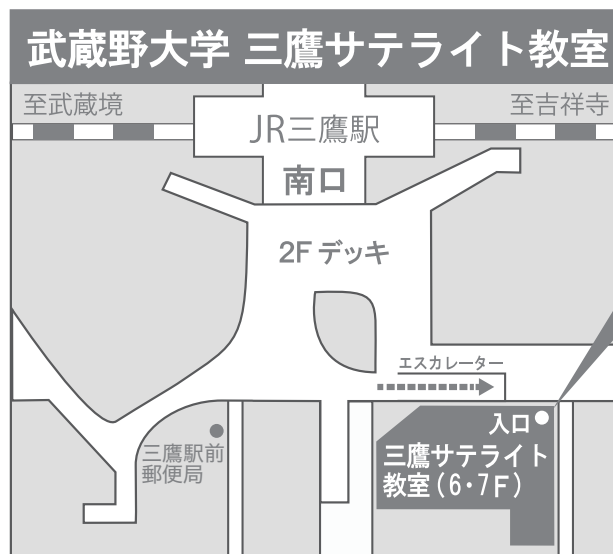

受講料 (振込額)	15,000円				
必携テキスト	——				
講座概要	曜日	木曜日		日程 12月12・19日 1月9・16・23・ 30 日 2月6・13・20・27日 3月12日	
	時間	13:00～14:30			
	回数	全10回	定員		30名
	開講場所	三鷹サテライト教室 6F 小教室			
講師	元本学非常勤講師 須山 長治 (すやま ちょうじ)				
	早稲田大学大学院文学研究科東洋哲学専攻博士後期課程単位修得満期退学。文学修士。				
内容	古来、石頭希遷の禅は真金舗、馬祖道一の禅は雑貨舗と喩えられました。真金舗とは純金を商う店、雑貨舗は様々な品物を売る店のことで、元は『祖堂集』に載ることばです。このシリーズでは石頭系の禅がどういうものであったかを、『祖堂集』を中心に読んでいきます。時代はまさに唐末から五代の混乱期。石頭下の天皇道悟から龍潭崇信——徳山宣鑑へと継承された禅は、次の雪峰義存によって大きく展開します。彼の「雪峰教団」から輩出した人々はどのような僧に成っていったか。禅の文献をじっくりと味わいながらその足跡をたどっていきます。				
	※持ち物：漢和辞典 ※参考図書『論語』金谷治訳注 岩波文庫 ①12月12日：永福從弇 その1 ②12月19日：永福從弇 その2 ③1月9日：福清玄訥 その1 ④1月16日：潮山延宗 その1 ⑤1月23日：惟勁禅師 その1 ⑥2月6日：越山鑒真 その1 ⑦2月13日：睡龍道溥 その1 ⑧2月20日：睡龍道溥 その2 ⑨2月27日：睡龍道溥 その3 ⑩3月12日：調整等				

世界の幸せをカタチにする。
Creating Peace & Happiness for the World

武蔵野大学

お問い合わせ TEL 042-468-3222
FAX 042-468-3211

開室日：月～金曜日 9:30～18:00
：土曜日 9:30～15:30 (祝日を除く)

武蔵野大学 生涯学習事業課

〒202-8585 西東京市新町1-1-20
www.musashino-u.ac.jp

武蔵野大学 三鷹サテライト教室

〒181-0013

東京都三鷹市下連雀3丁目26-12
三鷹三菱ビルディング

JR中央線・総武線
東京メトロ東西線
JR三鷹駅 南口より徒歩1分

三鷹三菱ビル 6・7F
(三菱UFJ銀行のビル)

1階入口からお入りください。

- ・ 前の時間に講座がある場合は教室の準備ができるまでお待ちいただくことがあります。
- ・ 教室前の机にある出席簿に○をつけてから教室にお入りください。
- ・ 生涯学習講座登録証を携帯してください。
- ・ 欠席の連絡は必要ありません。
- ・ 駐輪場、駐車場はありませんのでご了承ください。