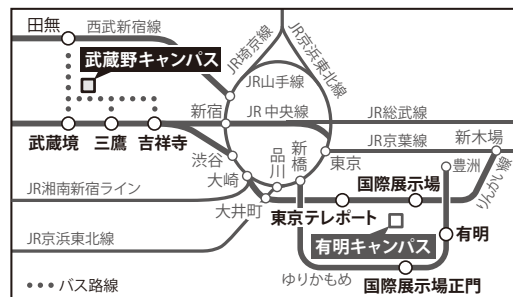

竹村 牧男

東洋大学 学長

著書

『日本浄土教の世界』大東出版社
 『大乘仏教のこころ』大東出版社
 『日本仏教 思想のあゆみ』講談社学術文庫

田中 ケネス

本学教授 仏教文化研究所 所長

著書

『真宗入門』法蔵館
 『アメリカ仏教』武蔵野大学出版会
 『智慧の潮—親鸞の智慧、主体性、社会性』(編・著)
 武蔵野大学出版会

JR(中央線・総武線)・地下鉄東西線・京王井の頭線		
武蔵境駅 北口バス③ 三鷹駅行、武蔵野営業所行バス約7分 「武蔵野大学」下車	三鷹駅 北口バス③ 武蔵野大学行、武蔵境駅行、武蔵小金井駅行、ヴィーガーデン西東京行バス約10分「武蔵野大学」下車	吉祥寺駅 北口バス① 向台町5丁目、桜堤団地行バス約15分 「武蔵野大学」下車
西武新宿線		西武池袋線
田無駅 北口バス⑤ 武蔵境駅行バス約5分 「至誠学舎東京前」下車、徒歩5分	ひばりヶ丘駅 南口バス① 武蔵境駅行バス約20分 「至誠学舎東京前」下車、徒歩5分	