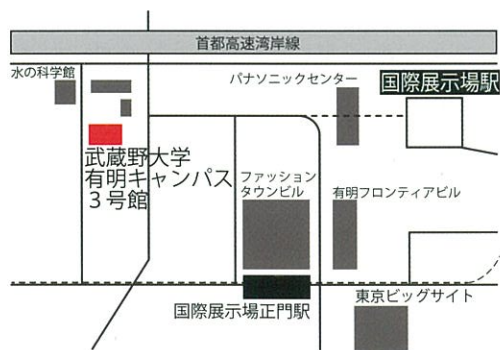

URL: <http://www.musashino-u.ac.jp/environment/design>

MU展 2016 卒業制作公開講評会

MU展 2017

武蔵野大学
環境学部環境学科都市環境専攻・
工学部建築デザイン学科
作品展

展覧会

開催期間：2017年2月9日(木) - 2月12日(日) 10:00 - 17:00
会場：武蔵野大学有明キャンパス3号館1階フードコート内

卒業制作公開講評会

日時：2017年2月11日(土) 13:00 - 18:00
ゲスト：高橋寛/大塚聡/日野雅司
専任教員：河津優司/風袋宏幸/水谷俊博/伊藤泰彦/
伊村則子/金政秀/松田達/田中正史
会場：武蔵野大学有明キャンパス3号館3階301

住所：〒135-8181 東京都江東区有明3-3-3 (下図参照)

- ・りんかい線 国際展示場駅 (徒歩7分)
- ・ゆりかもめ 国際展示場正門駅 (徒歩6分)
- ・東京駅 (丸の内南口) 5番乗場 都営バス 都05系統「東京ビッグサイト」行き (約30分)
- ・東京駅 (八重洲南口) 10番乗場 都営バス 東16系統「東京ビッグサイト」行き (約30分)

2016年度 活動紹介

建築 de MAP フィールド調査
2016年4月12日 - 東京都武蔵野市内