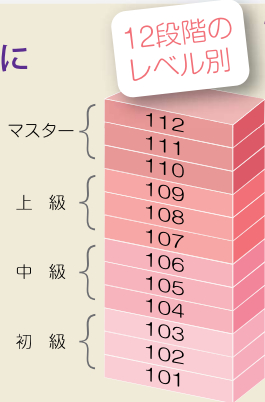

## 全員留学

2018年度の  
新入生から  
「全員留学」カリキュラムを導入。  
実践的な語学力と、  
異文化コミュニケーション力、  
国際力を磨く機会を、  
すべての学科生\*に  
提供します!

\*留学生は除きます

2年前期の5か月間で500時間の学習時間。  
約15名の少人数クラス。

- 外国人とともに学ぶ環境だから、英語に集中できる。
- 留学期間は5か月。  
1週間あたり25時間、1か月で100時間、  
5か月間で500時間の充実した学習プログラム。

留学後の成長イメージ

500時間の学習により、  
25点UPも夢じゃない!?

12段階のレベル別に  
学べる。

- クラスは英語スキルに応じた  
12段階の細かいレベル分けによって  
「ついていけない」「物足りない」  
ということがなく、安心。

学習に集中できる!  
留学準備からきめ細かくサポート。

- 滞在先の手配、ビザ申請、  
費用納入、渡航券手配などの  
留学前の準備や渡航中について  
きめ細かくサポート。