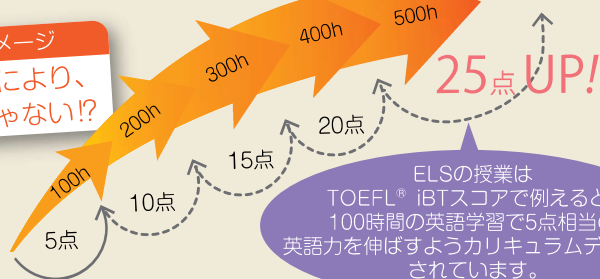

## 全員留学

2018年度の  
新入生から  
「全員留学」カリキュラムを導入。  
実践的な語学力と、  
異文化コミュニケーション力、  
国際力を磨く機会を、  
すべての学科生\*に  
提供します!

\*留学生は除きます

2年前期の5か月間で500時間の学習時間。  
約15名の少人数クラス。

- 外国人とともに学ぶ環境だから、英語に集中できる。
- 留学期間は5か月。  
1週間あたり25時間、1か月で100時間、  
5か月間で500時間の充実した学習プログラム。

留学後の成長イメージ

500時間の学習により、  
25点UPも夢じゃない!?

12段階のレベル別に  
学べる。

- クラスは英語スキルに応じた  
12段階の細かいレベル分けによって  
「ついていけない」「物足りない」  
ということがなく、安心。

学習に集中できる!  
留学準備からきめ細かくサポート。

- 滞在先の手配、ビザ申請、  
費用納入、渡航券手配などの  
留学前の準備や渡航中について  
きめ細かくサポート。