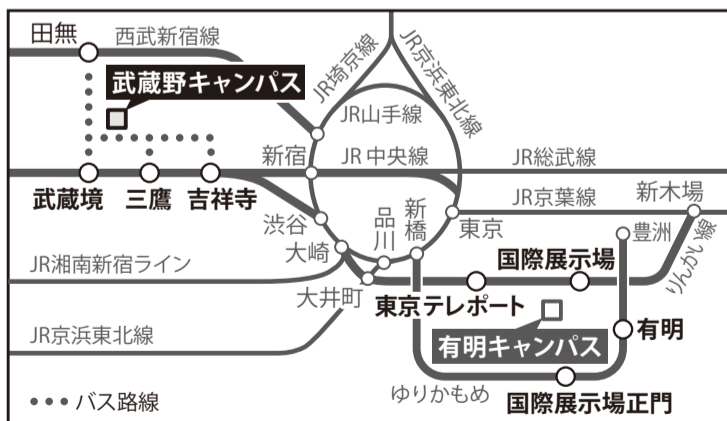

本学武蔵野キャンパス8号館 8303 教室

パネリスト：東京大学人文社会系研究科准教授 高橋典幸

慶應義塾大学文学部講師 丸島和洋

本学文学部教授 漆原徹

聴講無料
事前申し込み不要

JR(中央線・総武線)・地下鉄東西線・京王井の頭線		
武蔵境駅 北口バス③ 三鷹駅行、武蔵野営業所行バス約7分「武蔵野大学」下車	三鷹駅 北口バス③ 武蔵野大学行、武蔵境駅行、武蔵小金井駅行、ヴィーガーデン西東京行バス約10分「武蔵野大学」下車	吉祥寺駅 北口バス① 向台町5丁目行、桜堤団地行バス約15分「武蔵野大学」下車
西武新宿線		西武池袋線
田無駅 北口バス⑤ 武蔵境駅行バス約5分「至誠学舎東京前」下車、徒歩5分		ひばりヶ丘駅 南口バス① 武蔵境駅行バス約20分「至誠学舎東京前」下車、徒歩5分

※上記のうち、直行バスも運行されている三鷹駅での下車が便利です。
※お車でのご来場はお断りしております。

世界の幸せをカタチにする。

Creating Peace & Happiness for the World

Musashino University

武蔵野大学

お問い合わせ ☎042-468-3350

武蔵野大学 武蔵野文学館

〒202-8585 東京都西東京市新町1-1-20