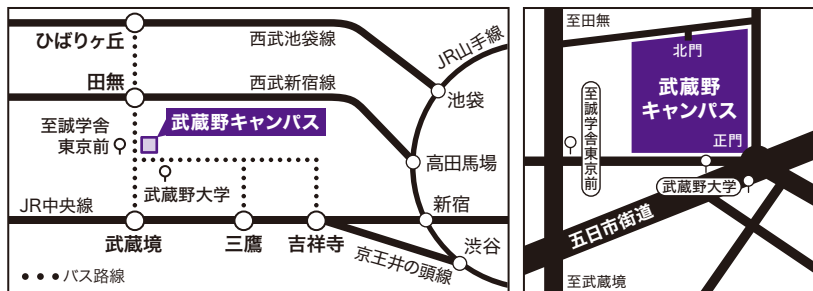

■ 申込方法

往復はがきにて申込(抽選) **入場無料**

※10月よりはがきの料金が改定されます。往復はがきが126円となりますのでご注意ください。

応募締切：11月21日(木) 必着

- ◆A公演・B公演は完全入れ替え制です。
- ◆AまたはBのご希望の公演ごとに、往復はがきにてお申込みください。
- ◆はがき1枚につき1名様、1公演のみのお申込みとなります。

往復はがきに①～⑤について明記し、返信はがきの宛先をご記入のうえお送りください。

抽選後、公演1週間前までに返信はがきで結果をお知らせいたします。

- ①ご希望の公演(AまたはB) ②氏名・フリガナ ③郵便番号・住所 ④電話番号
⑤当日使用する字幕の言語(ア：日本語 または イ：英語)

郵送先 〒202-8585 東京都西東京市新町1-1-20
武蔵野大学能楽資料センター 狂言鑑賞会係

JR(中央線・総武線)・地下鉄東西線・京王井の頭線		
武蔵境駅 北口バス③ 三鷹駅行、武蔵野営業所行バス約7分 「武蔵野大学」下車	三鷹駅 北口バス③ 武蔵野大学行、武蔵境駅行、武蔵小金井駅行、ヴィーガーデン西東京行バス約10分 「武蔵野大学」下車	吉祥寺駅 北口バス① 向台町5丁目、桜堤団地行バス約15分 「武蔵野大学」下車
西武新宿線		西武池袋線
田無駅 北口バス⑤ 武蔵境駅行バス約5分 「至誠学舎東京前」下車、徒歩5分	ひばりヶ丘駅 南口バス① 武蔵境駅行バス約20分 「至誠学舎東京前」下車、徒歩5分	

※上記のうち、直行バスも運行されている三鷹駅での下車が便利です。
※お車でのご来場はお断りしております。

世界の幸せをカタチにする。

Creating Peace & Happiness for the World

武蔵野大学

お問い合わせ ☎ 042-468-9742

開室日：月～木曜日(講座当日は利用できません)

武蔵野大学 能楽資料センター

〒202-8585 東京都西東京市新町1-1-20
武蔵野キャンパス1号館3階