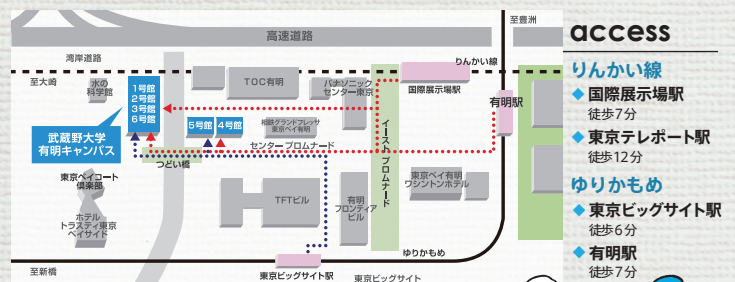

ハイフレックス開催

対面によるリアル開催 + オンラインライブ配信

参加費
無料

日時

2022年
12/5 [月] 16:50-18:30

対面
会場

武蔵野大学 有明キャンパス
5号館301教室

要事前申込み

お申込みはこちら <https://forms.gle/7xVWjbx2WisV1oFE8>

コーディネーター

鷹野 宏行氏

(武蔵野大学経営学部会計ガバナンス学科 教授)

access

りんかい線

◆国際展示場駅
徒歩7分

◆東京レポート駅
徒歩12分

ゆりかもめ

◆東京ビッグサイト駅
徒歩6分

◆有明駅
徒歩7分

世界の幸せをカタチにする。
Creating Peace & Happiness for the World

武蔵野大学

主催：武蔵野大学経営研究所

問合せ：武蔵野大学経営研究所

住所：東京都江東区有明三丁目3番3号