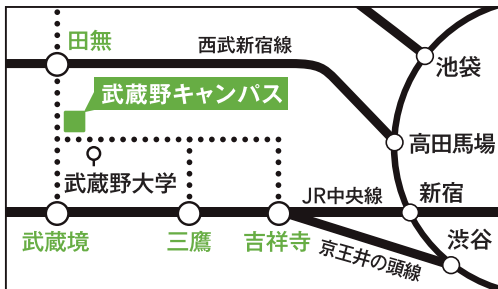

会場

雪頂講堂

武蔵野キャンパス6号館
東京都西東京市新町1-1-20

お申込み方法は裏面をご覧ください

JR(中央線・総武線)・地下鉄東西線・京王井の頭線		
武蔵境駅北口バス③ 三鷹駅行、武蔵野営業所行 バス約7分「武蔵野大学」 下車	三鷹駅北口バス③ 武蔵野大学行、武蔵境駅行、 武蔵小金井駅行、ヴィーガー デン西東京行バス約10分 「武蔵野大学」下車	吉祥寺駅北口バス① 向台町5丁目行、桜堤団地 行バス約15分「武蔵野大学」 下車
西武新宿線		西武池袋線
田無駅北口バス⑤ 武蔵境駅行バス約5分「至誠学舎東京前」 下車、徒歩5分		ひばりヶ丘駅南口バス① 武蔵境駅行バス約20分「至誠学舎東京前」 下車、徒歩5分

※上記のうち、直行バスも運行されている三鷹駅での下車が便利です。
※お車でのご来場はお断りしております。

響き合って、未来へ。

世界の幸せをカタチにする。

Creating Peace & Happiness for the World

お問い合わせ ☎ 042-468-9742

開室日:月~木曜日(公演当日は利用できません)

武蔵野大学 能楽資料センター
〒202-8585 東京都西東京市新町1-1-20
武蔵野キャンパス1号館3階