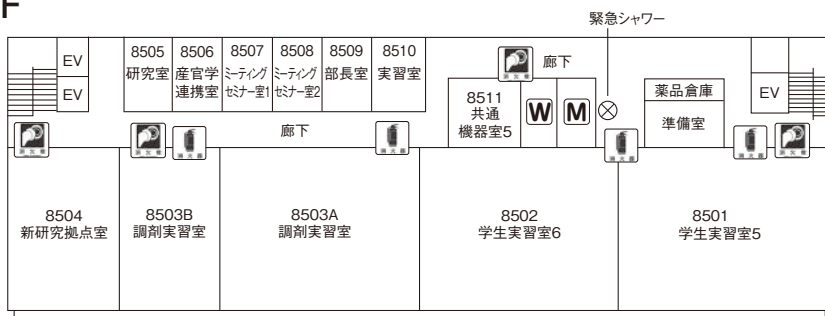

8号館

消火器

消火栓

AED

7F

6F

5F

4F

M……男子トイレ W……女子トイレ