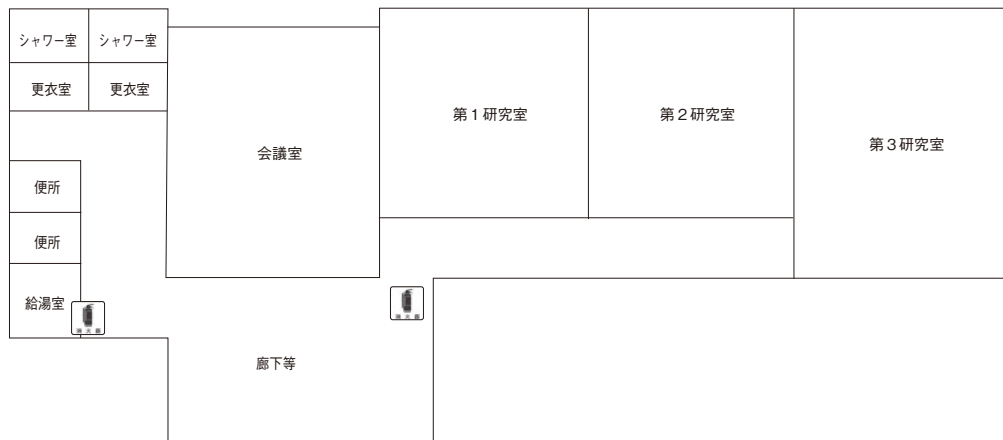

学友棟

4F

消火器
消火栓
AED

体育センター