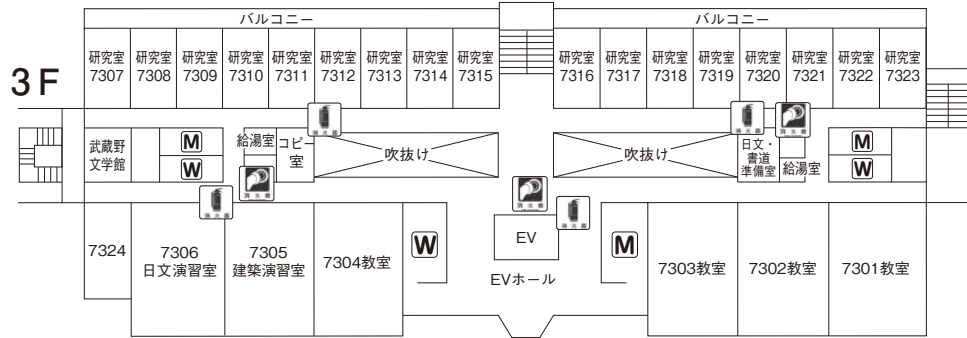

# 6号館 (60周年記念館・雪頂講堂)

消火器   
 消火栓   
 AED 

**M**……男子トイレ **W**……女子トイレ

# 6号館 (60周年記念館・雪頂講堂)

消火器   
 消火栓   
 AED 

M……男子トイレ W……女子トイレ

# 7号館

消火器 

消火栓 

AED 

**M**……男子トイレ **W**……女子トイレ ……多目的トイレ