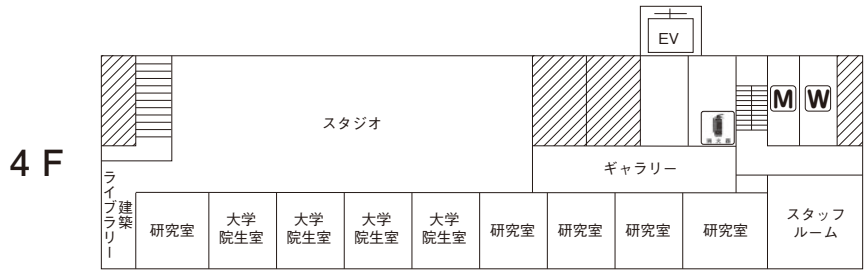

2号館

消火器

消火栓

AED

M……男子トイレ **W**……女子トイレ **♿**……多目的トイレ