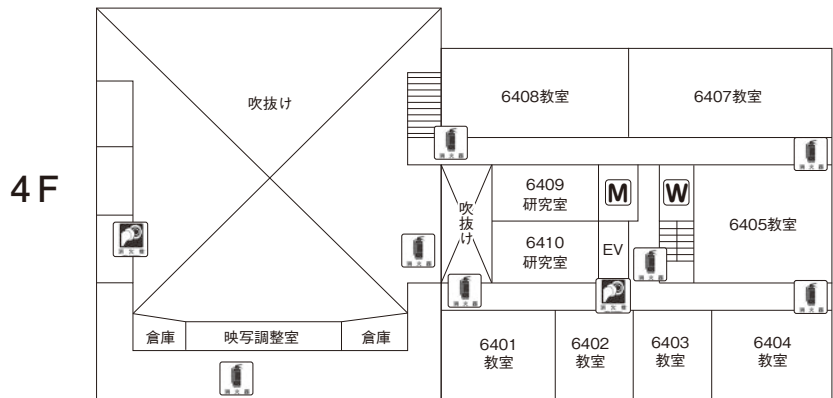

# 6号館 (60周年記念館・雪頂講堂)

消火器   
 消火栓   
 AED 

**M**……男子トイレ **W**……女子トイレ

# 6号館 (60周年記念館・雪頂講堂)

消火器   
 消火栓   
 AED 

M……男子トイレ W……女子トイレ