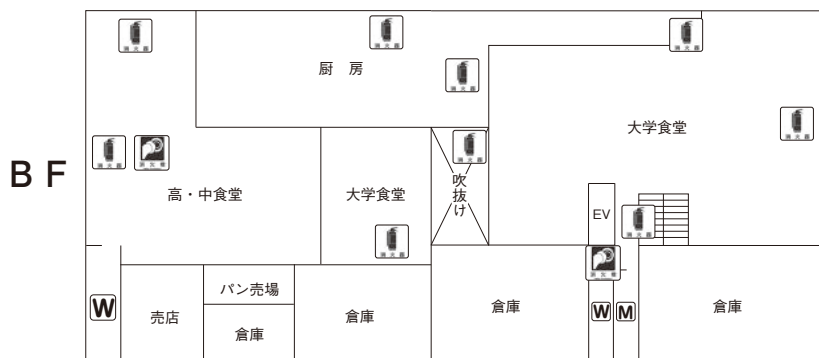

# 5号館 (グリーンホール)

消火器   
 消火栓   
 AED 

M……男子トイレ W……女子トイレ ……多目的トイレ

# 6号館 (60周年記念館・雪頂講堂)

消火器   
 消火栓   
 AED 

**M**……男子トイレ **W**……女子トイレ