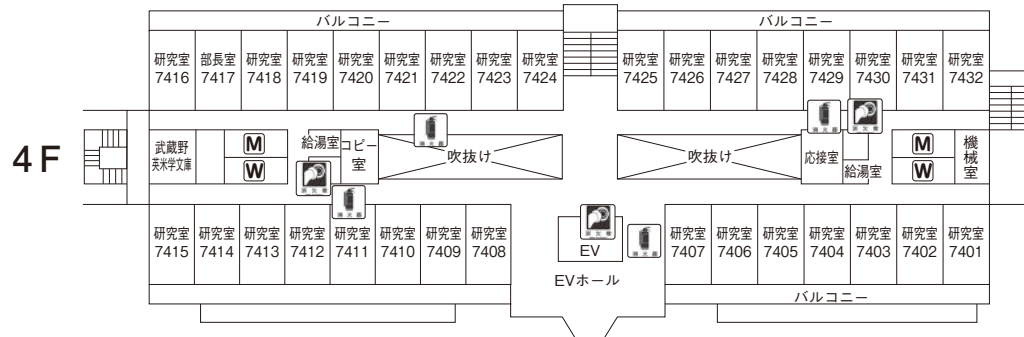

# 6号館 (60周年記念館・雪頂講堂)

消火器   
 消火栓   
 AED 

M……男子トイレ W……女子トイレ

# 7号館

消火器 

消火栓 

AED 

**M**……男子トイレ **W**……女子トイレ ……多目的トイレ

# 7号館

消火器 

消火栓 

AED 

**M**……男子トイレ **W**……女子トイレ