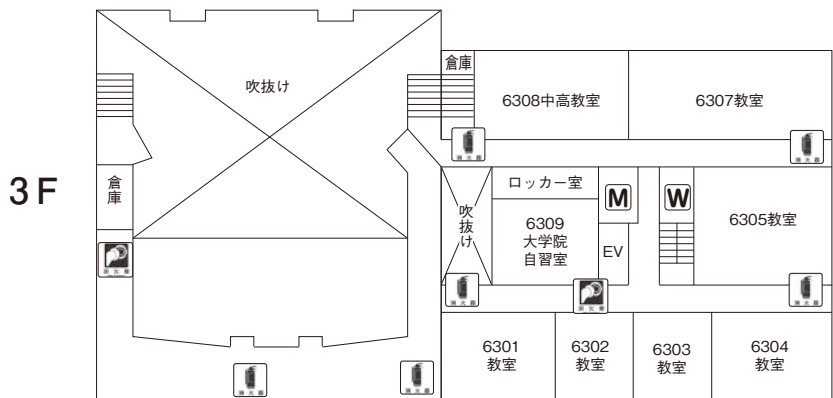

# 6号館 (60周年記念館・雪頂講堂)

消火器   
 消火栓   
 AED 

**M**……男子トイレ **W**……女子トイレ

# 6号館 (60周年記念館・雪頂講堂)

消火器   
 消火栓   
 AED 

M……男子トイレ W……女子トイレ