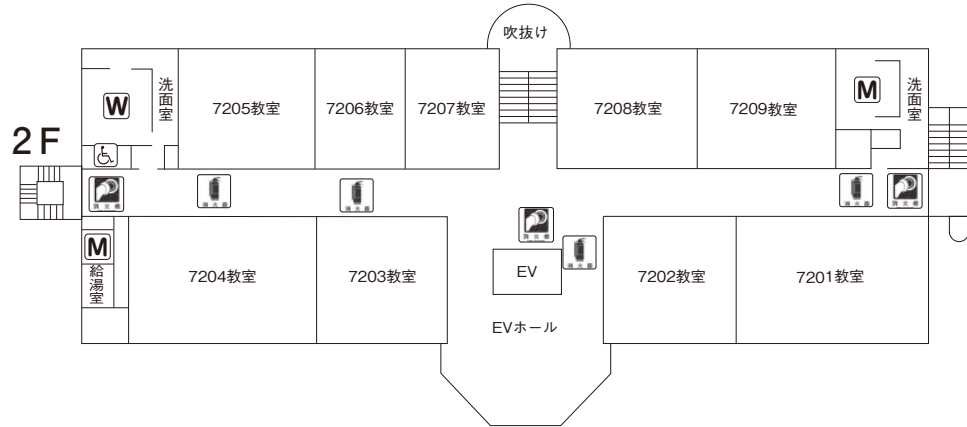

# 6号館 (60周年記念館・雪頂講堂)

消火器   
 消火栓   
 AED 

**M**……男子トイレ **W**……女子トイレ

# 6号館 (60周年記念館・雪頂講堂)

消火器   
 消火栓   
 AED 

M……男子トイレ W……女子トイレ

# 7号館

消火器 

消火栓 

AED 

**M**……男子トイレ **W**……女子トイレ ……多目的トイレ