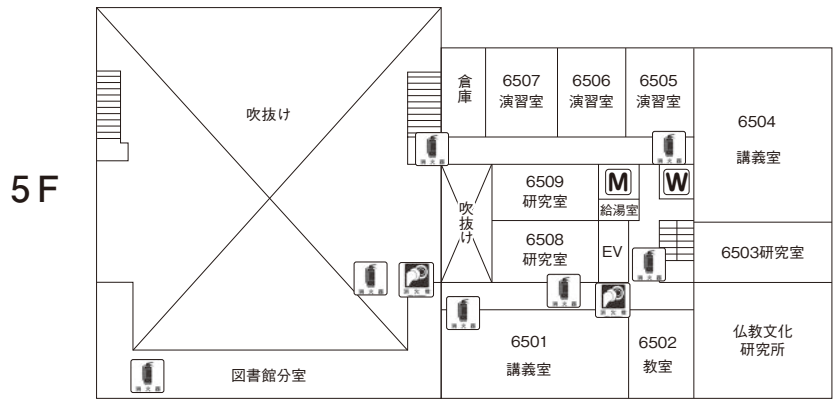

# 6号館 (60周年記念館・雪頂講堂)

消火器   
 消火栓   
 AED 

**M**……男子トイレ **W**……女子トイレ

# 6号館 (60周年記念館・雪頂講堂)

消火器   
 消火栓   
 AED 

M……男子トイレ W……女子トイレ