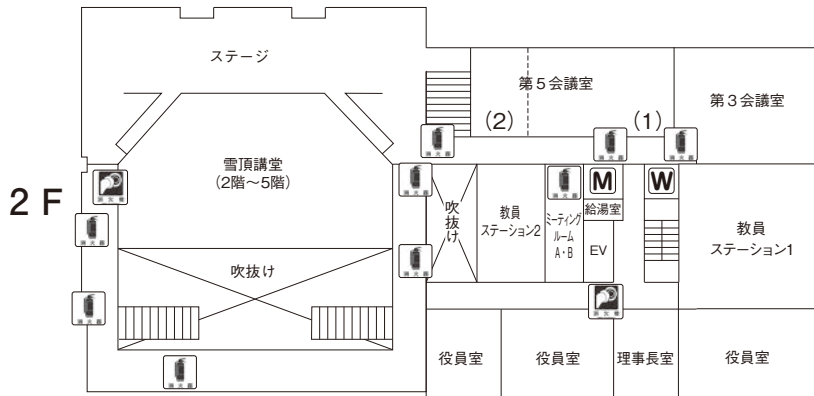

# 5号館 (グリーンホール)

消火器   
 消火栓   
 AED 

M……男子トイレ W……女子トイレ ……多目的トイレ

# 6号館 (60周年記念館・雪頂講堂)

消火器   
 消火栓   
 AED 

**M**……男子トイレ **W**……女子トイレ