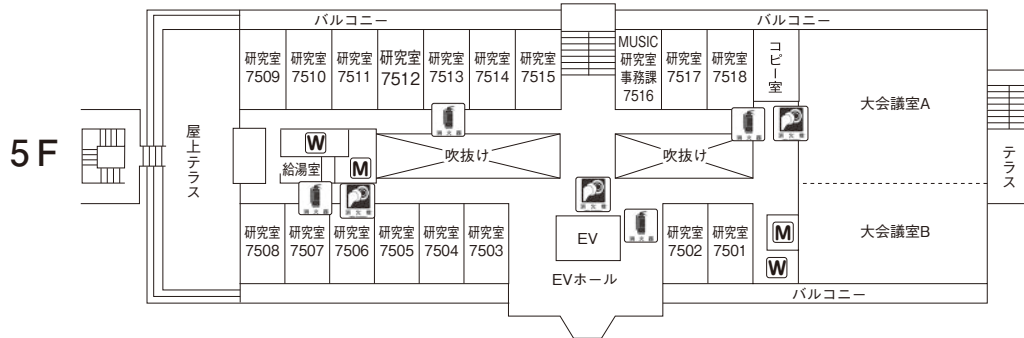

# 6号館 (60周年記念館・雪頂講堂)

消火器   
 消火栓   
 AED 

M……男子トイレ W……女子トイレ

# 7号館

消火器 

消火栓 

AED 

**M**……男子トイレ **W**……女子トイレ ……多目的トイレ

# 7号館

消火器 

消火栓 

AED 

**M**……男子トイレ **W**……女子トイレ