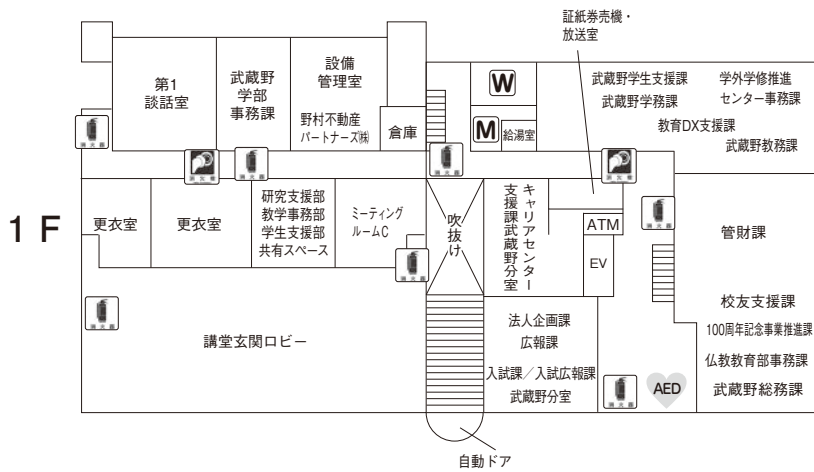

# 4号館

消火器 

消火栓 

AED 

**M**……男子トイレ **W**……女子トイレ

# 5号館 (グリーンホール)

消火器   
 消火栓   
 AED 

M……男子トイレ W……女子トイレ ……多目的トイレ

# 6号館 (60周年記念館・雪頂講堂)

消火器   
 消火栓   
 AED 

**M**……男子トイレ **W**……女子トイレ

# 6号館 (60周年記念館・雪頂講堂)

消火器   
 消火栓   
 AED 

M……男子トイレ W……女子トイレ