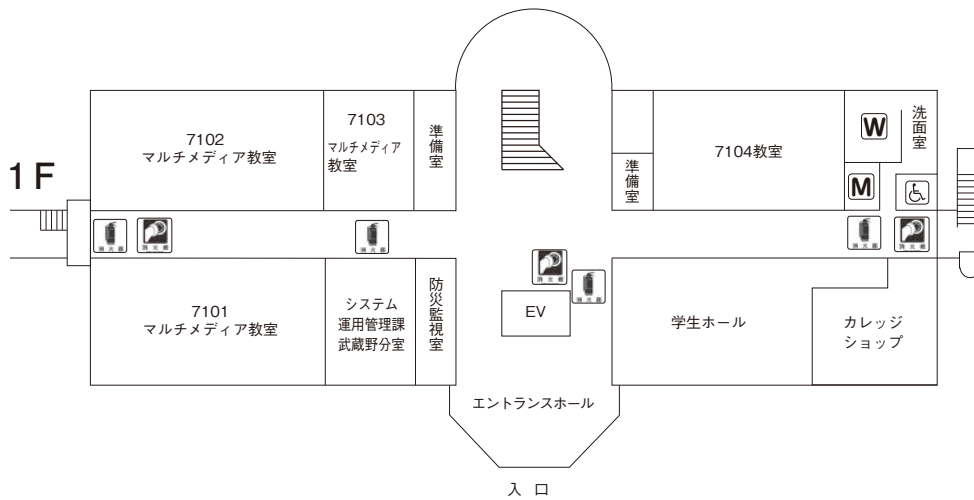

# 6号館 (60周年記念館・雪頂講堂)

消火器   
 消火栓   
 AED 

**M**……男子トイレ **W**……女子トイレ

# 6号館 (60周年記念館・雪頂講堂)

消火器   
 消火栓   
 AED 

M……男子トイレ W……女子トイレ

# 7号館

消火器 

消火栓 

AED 

**M**……男子トイレ **W**……女子トイレ ……多目的トイレ