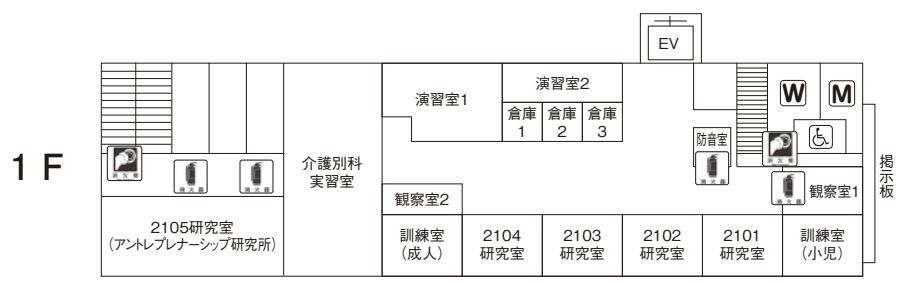

# 教室等配置図 (武蔵野キャンパス)

## 1号館

消火器   
 消火栓   
 AED 

M……男子トイレ W……女子トイレ ♿……多目的トイレ

# 2号館

消火器 

消火栓 

AED 

**M**……男子トイレ **W**……女子トイレ **♿**……多目的トイレ