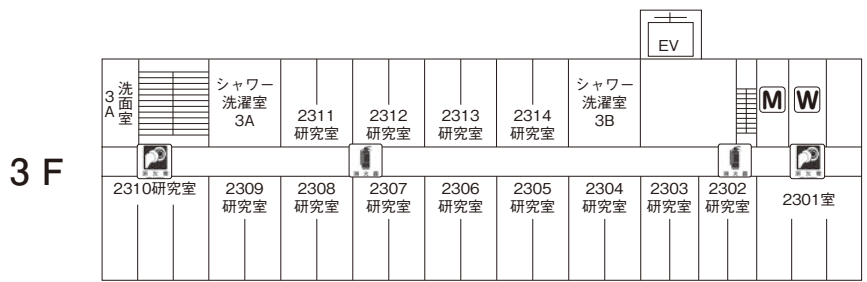

2号館

消火器

消火栓

AED

M……男子トイレ **W**……女子トイレ **♿**……多目的トイレ