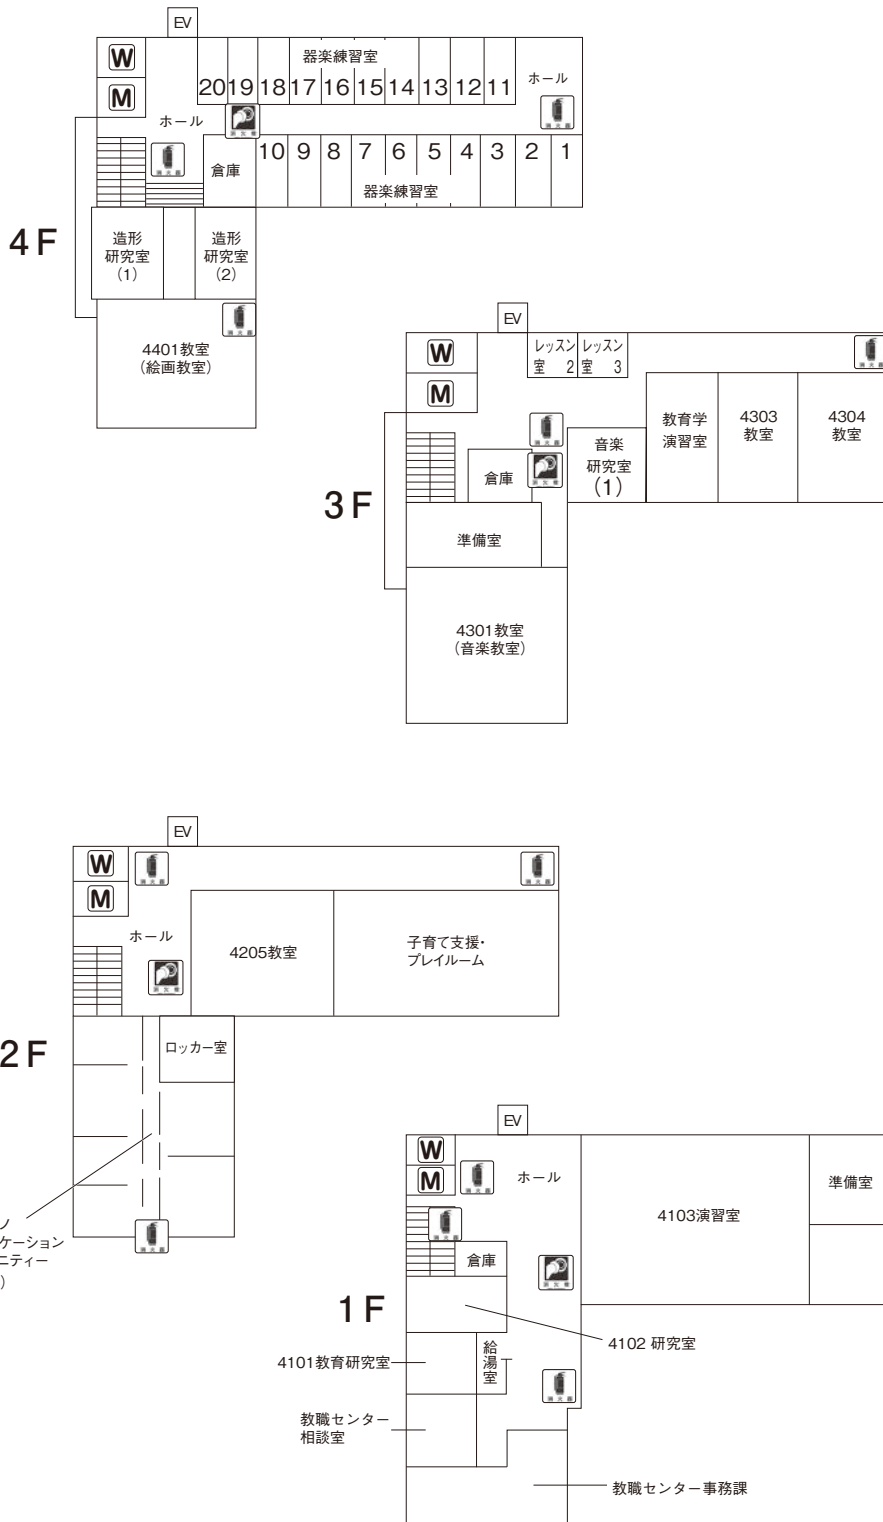

# 教室等配置図 (武蔵野キャンパス)

## 1号館

消火器   
 消火栓   
 AED 

M……男子トイレ W……女子トイレ ♿……多目的トイレ

# 2号館

消火器 

消火栓 

AED 

**M**……男子トイレ **W**……女子トイレ **♿**……多目的トイレ

# 4号館

消火器 

消火栓 

AED 

**M**……男子トイレ **W**……女子トイレ