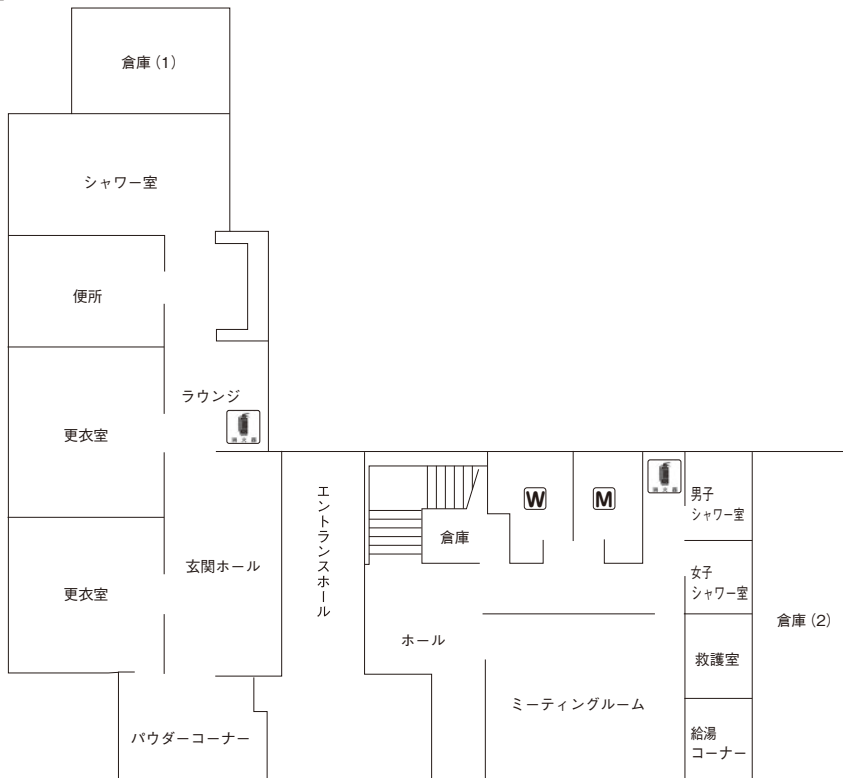

# プール管理棟

消火器 

消火栓 

AED 

2F

1F

**M**……男子トイレ **W**……女子トイレ