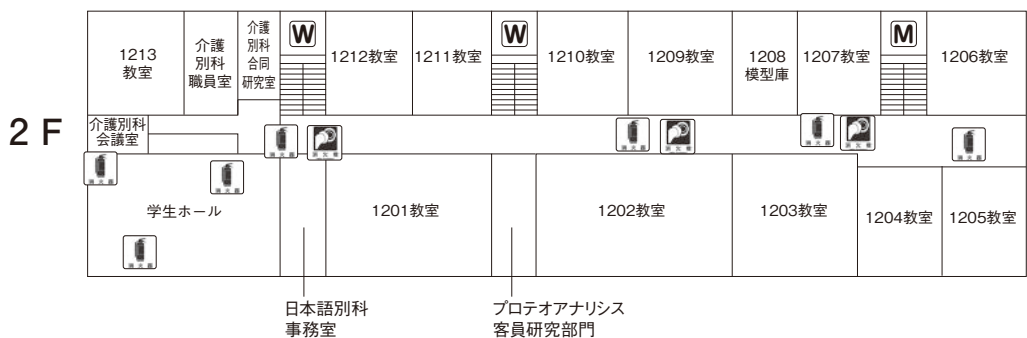

# 教室等配置図 (武蔵野キャンパス)

## 1号館

消火器   
 消火栓   
 AED 

M……男子トイレ W……女子トイレ ♿……多目的トイレ