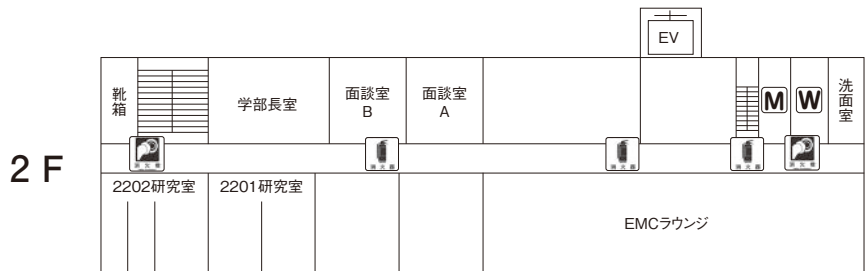

2号館

消火器

消火栓

AED

M……男子トイレ **W**……女子トイレ **♿**……多目的トイレ