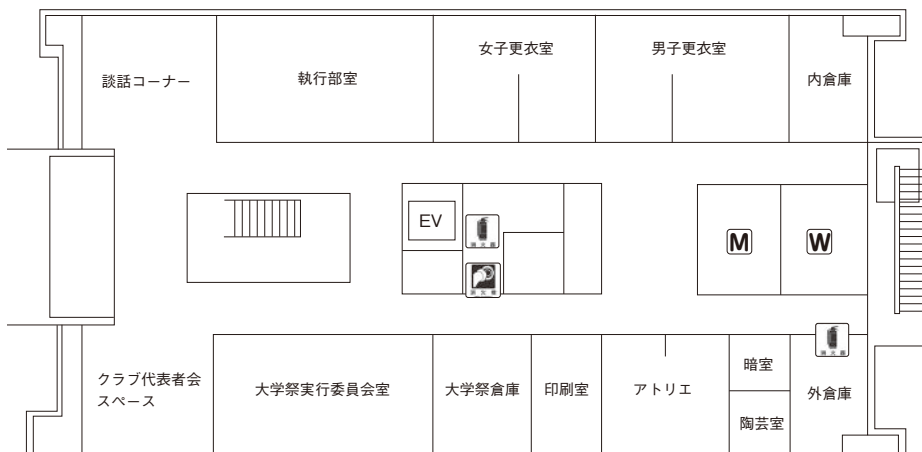

# 学友棟

3F

2F

1F

M……男子トイレ W……女子トイレ