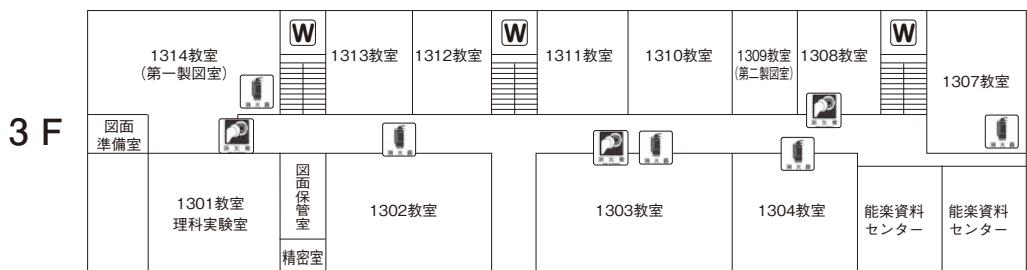

# 教室等配置図 (武蔵野キャンパス)

## 1号館

消火器   
 消火栓   
 AED 

M……男子トイレ W……女子トイレ ♿……多目的トイレ