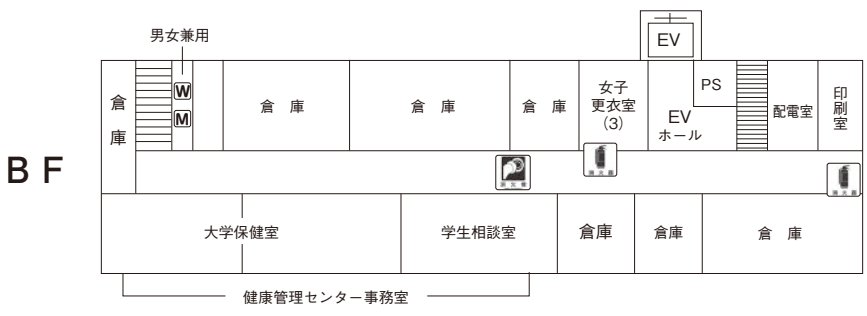

2号館

消火器

消火栓

AED

M……男子トイレ **W**……女子トイレ **♿**……多目的トイレ