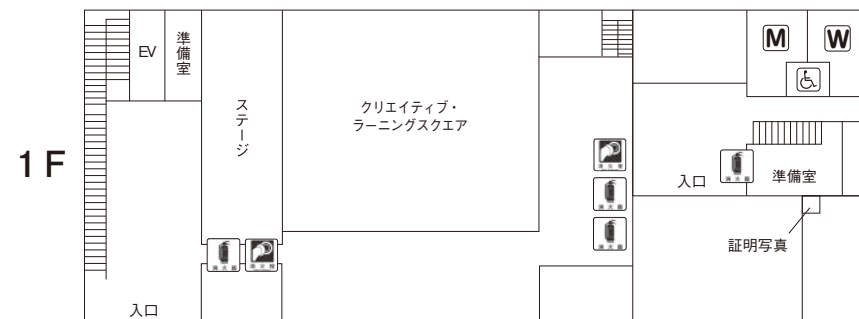

# 2号館

消火器 

消火栓 

AED 

**M**……男子トイレ **W**……女子トイレ **♿**……多目的トイレ

# 4号館

消火器 

消火栓 

AED 

**M**……男子トイレ **W**……女子トイレ

# 5号館 (グリーンホール)

消火器   
 消火栓   
 AED 

M……男子トイレ W……女子トイレ ……多目的トイレ

# 6号館 (60周年記念館・雪頂講堂)

消火器   
 消火栓   
 AED 

**M**……男子トイレ **W**……女子トイレ