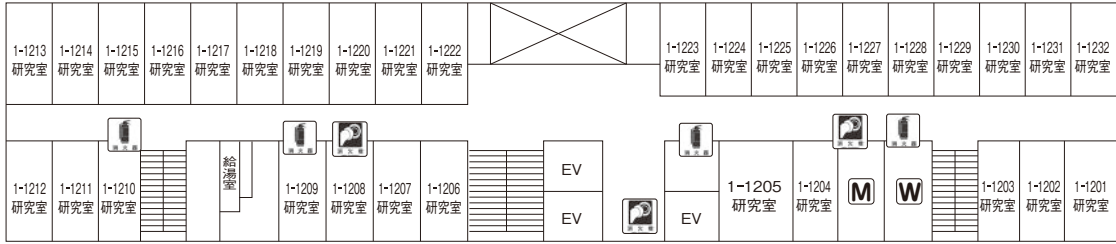

# 1号館

M……男子トイレ W……女子トイレ

# 1 号館

消火器   
 消火栓   
 AED 

13 F

12 F

**M**……男子トイレ **W**……女子トイレ