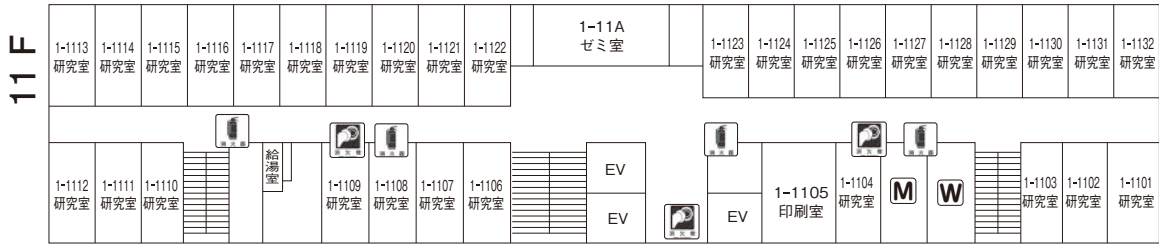

## 4 F

**M**……男子トイレ **W**……女子トイレ

1号館・2号館・3号館・6号館

消火器 

消火栓 

AED 

**M**……男子トイレ **W**……女子トイレ ……多目的トイレ

# 1号館

M……男子トイレ W……女子トイレ