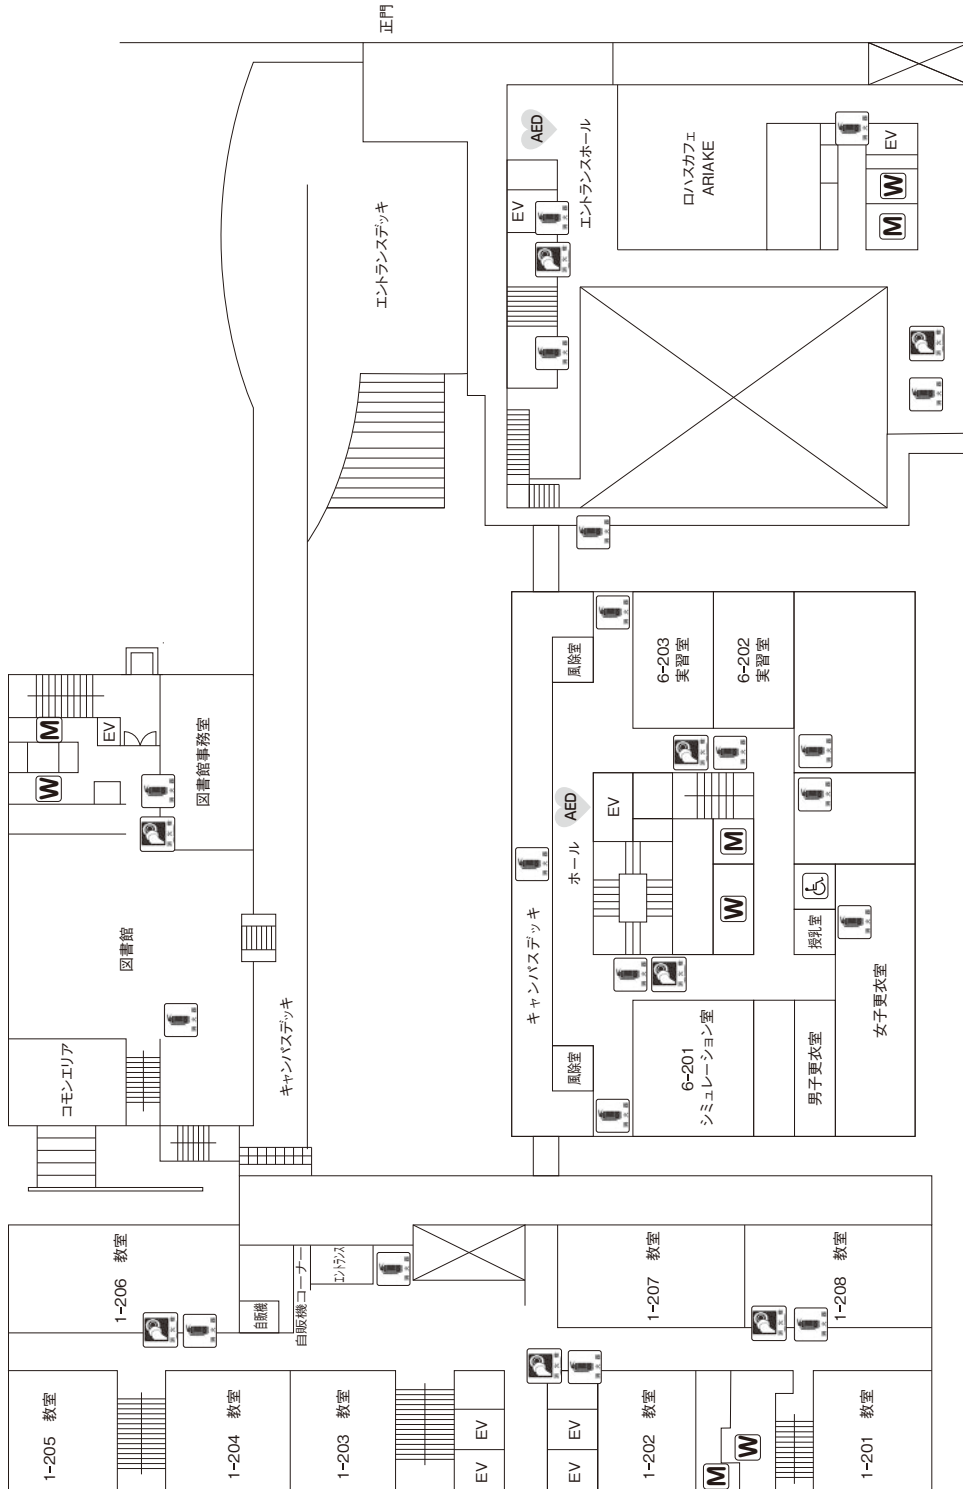

# 教室等配置図 (有明キャンパス)

## 1号館・2号館・3号館・6号館

消火器   
 消火栓   
 AED 

1 F

M……男子トイレ W……女子トイレ ♿……多目的トイレ

# 1号館・2号館・3号館・6号館

2F

M……男子トイレ W……女子トイレ ♿……多目的トイレ

# 1号館・2号館・3号館・6号館

消火器 

消火栓 

AED 

3 F

**M**……男子トイレ **W**……女子トイレ