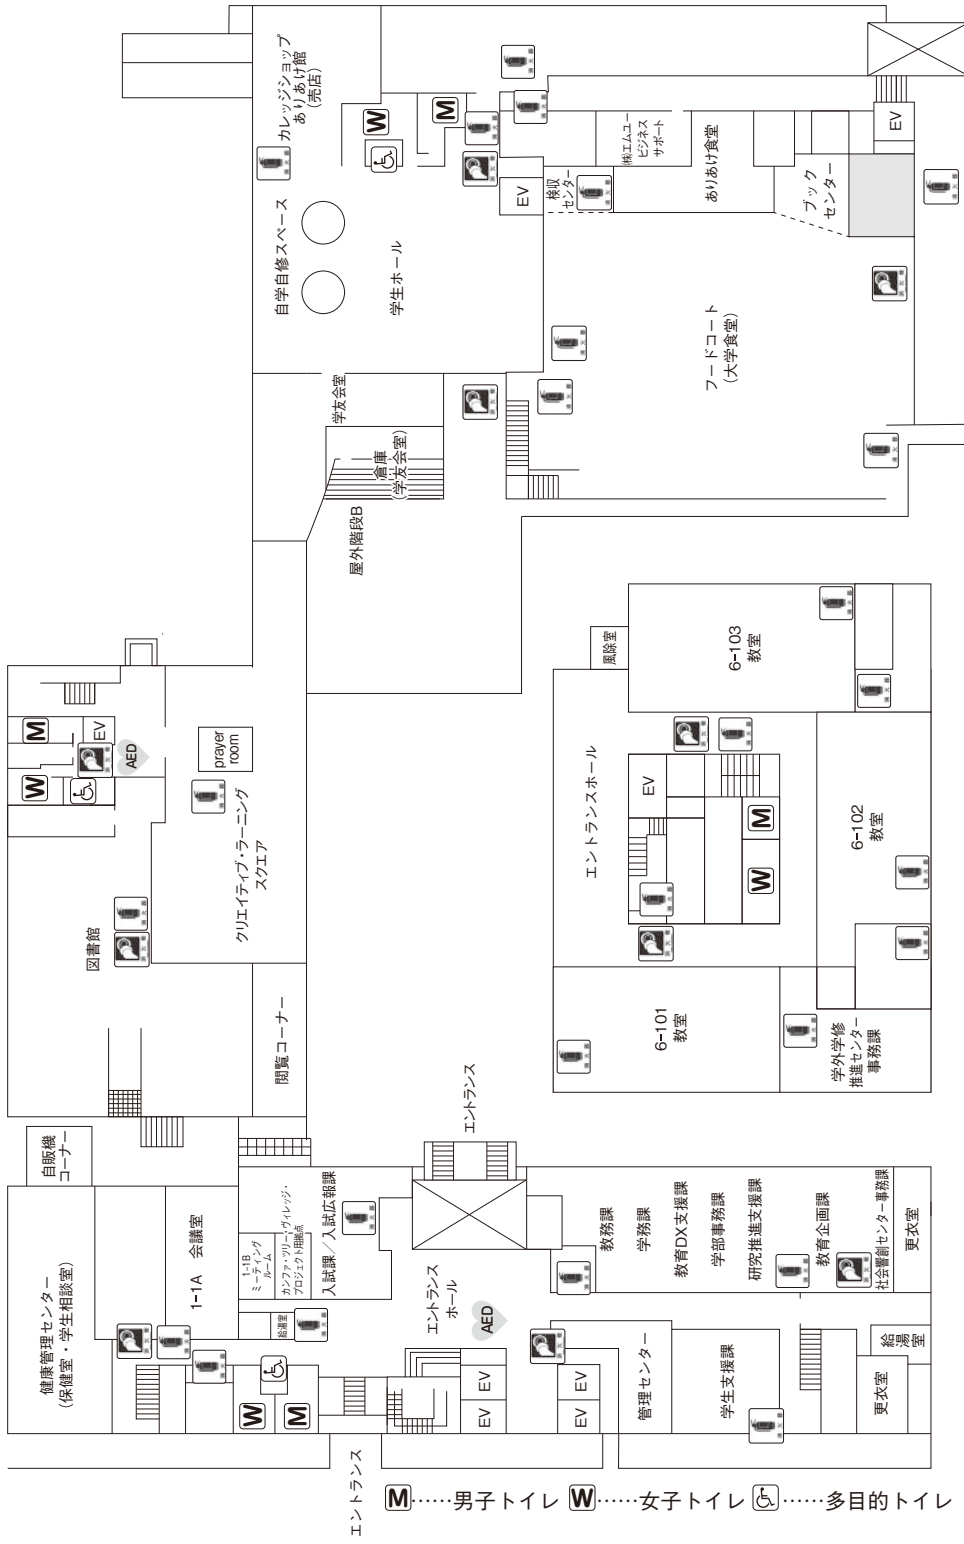

# 教室等配置図 (有明キャンパス)

## 1号館・2号館・3号館・6号館

消火器   
 消火栓   
 AED 

1 F

M……男子トイレ W……女子トイレ ♿……多目的トイレ

# 1号館・2号館・3号館・6号館

2F

M……男子トイレ W……女子トイレ ♿……多目的トイレ