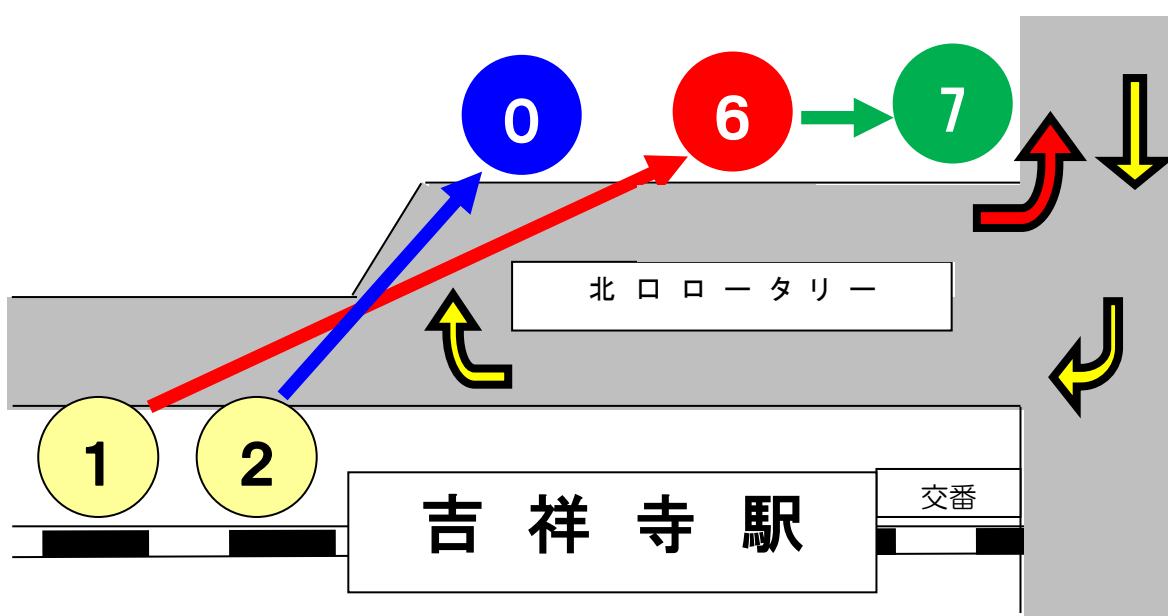

2番のりば
吉51 武蔵野営業所
吉53 柳沢駅(武蔵野営業所経由)

0番のりばに変更します
(通常はムーバスのりば)

6番のりば
中36 中野駅

7番のりばに変更します
(通常は西武バス・成増町行き)

ムーバスは
通常通り0番のりば
から発車します。

『東急百貨店前』は通りませんので『吉祥寺駅』か『武蔵野八幡宮』をご利用ください。

ご利用のお客様には大変ご不便をおかけし、誠に申し訳ございませんが何卒ご理解とご協力をお願い申し上げます。