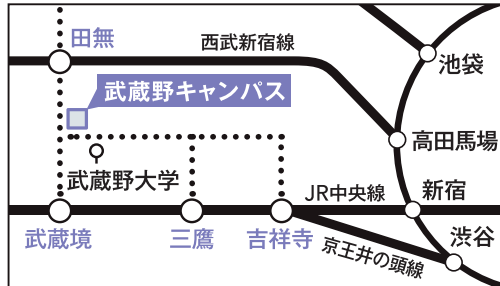

# 能道成寺

6月29日(月)  
17:00 ~ 18:30

開場は30分前を予定しております。

会場 雪頂講堂  
武蔵野キャンパス

聴講無料  
予約不要

シテ方観世流能楽師	鵜澤 光
シテ方喜多流能楽師	狩野 祐一
狂言方大蔵流能楽師	山本 則重
本学教授・ 能楽資料センター長	三浦 裕子

JR(中央線・総武線)・地下鉄東西線・京王井の頭線		
武蔵境駅北口バス③ 三鷹駅行、武蔵野営業所行 バス約7分「武蔵野大学」 下車	三鷹駅北口バス③ 武蔵野大学行、武蔵境駅行、 武蔵小金井駅行、ウィーガー デン西東京行バス約10分 「武蔵野大学」下車	吉祥寺駅北口バス① 向台町5丁目行、桜堤団地 行バス約15分「武蔵野大学」 下車
西武新宿線		西武池袋線
田無駅北口バス⑤ 武蔵境駅行バス約5分「至誠学舎東京前」 下車、徒歩5分	ひばりヶ丘駅南口バス① 武蔵境駅行バス約20分「至誠学舎東京前」 下車、徒歩5分	

※上記のうち、直行バスも運行されている三鷹駅での下車が便利です。  
※お車でのご来場はお断りしております。

世界の幸せをカタチにする。

Creating Peace & Happiness for the World