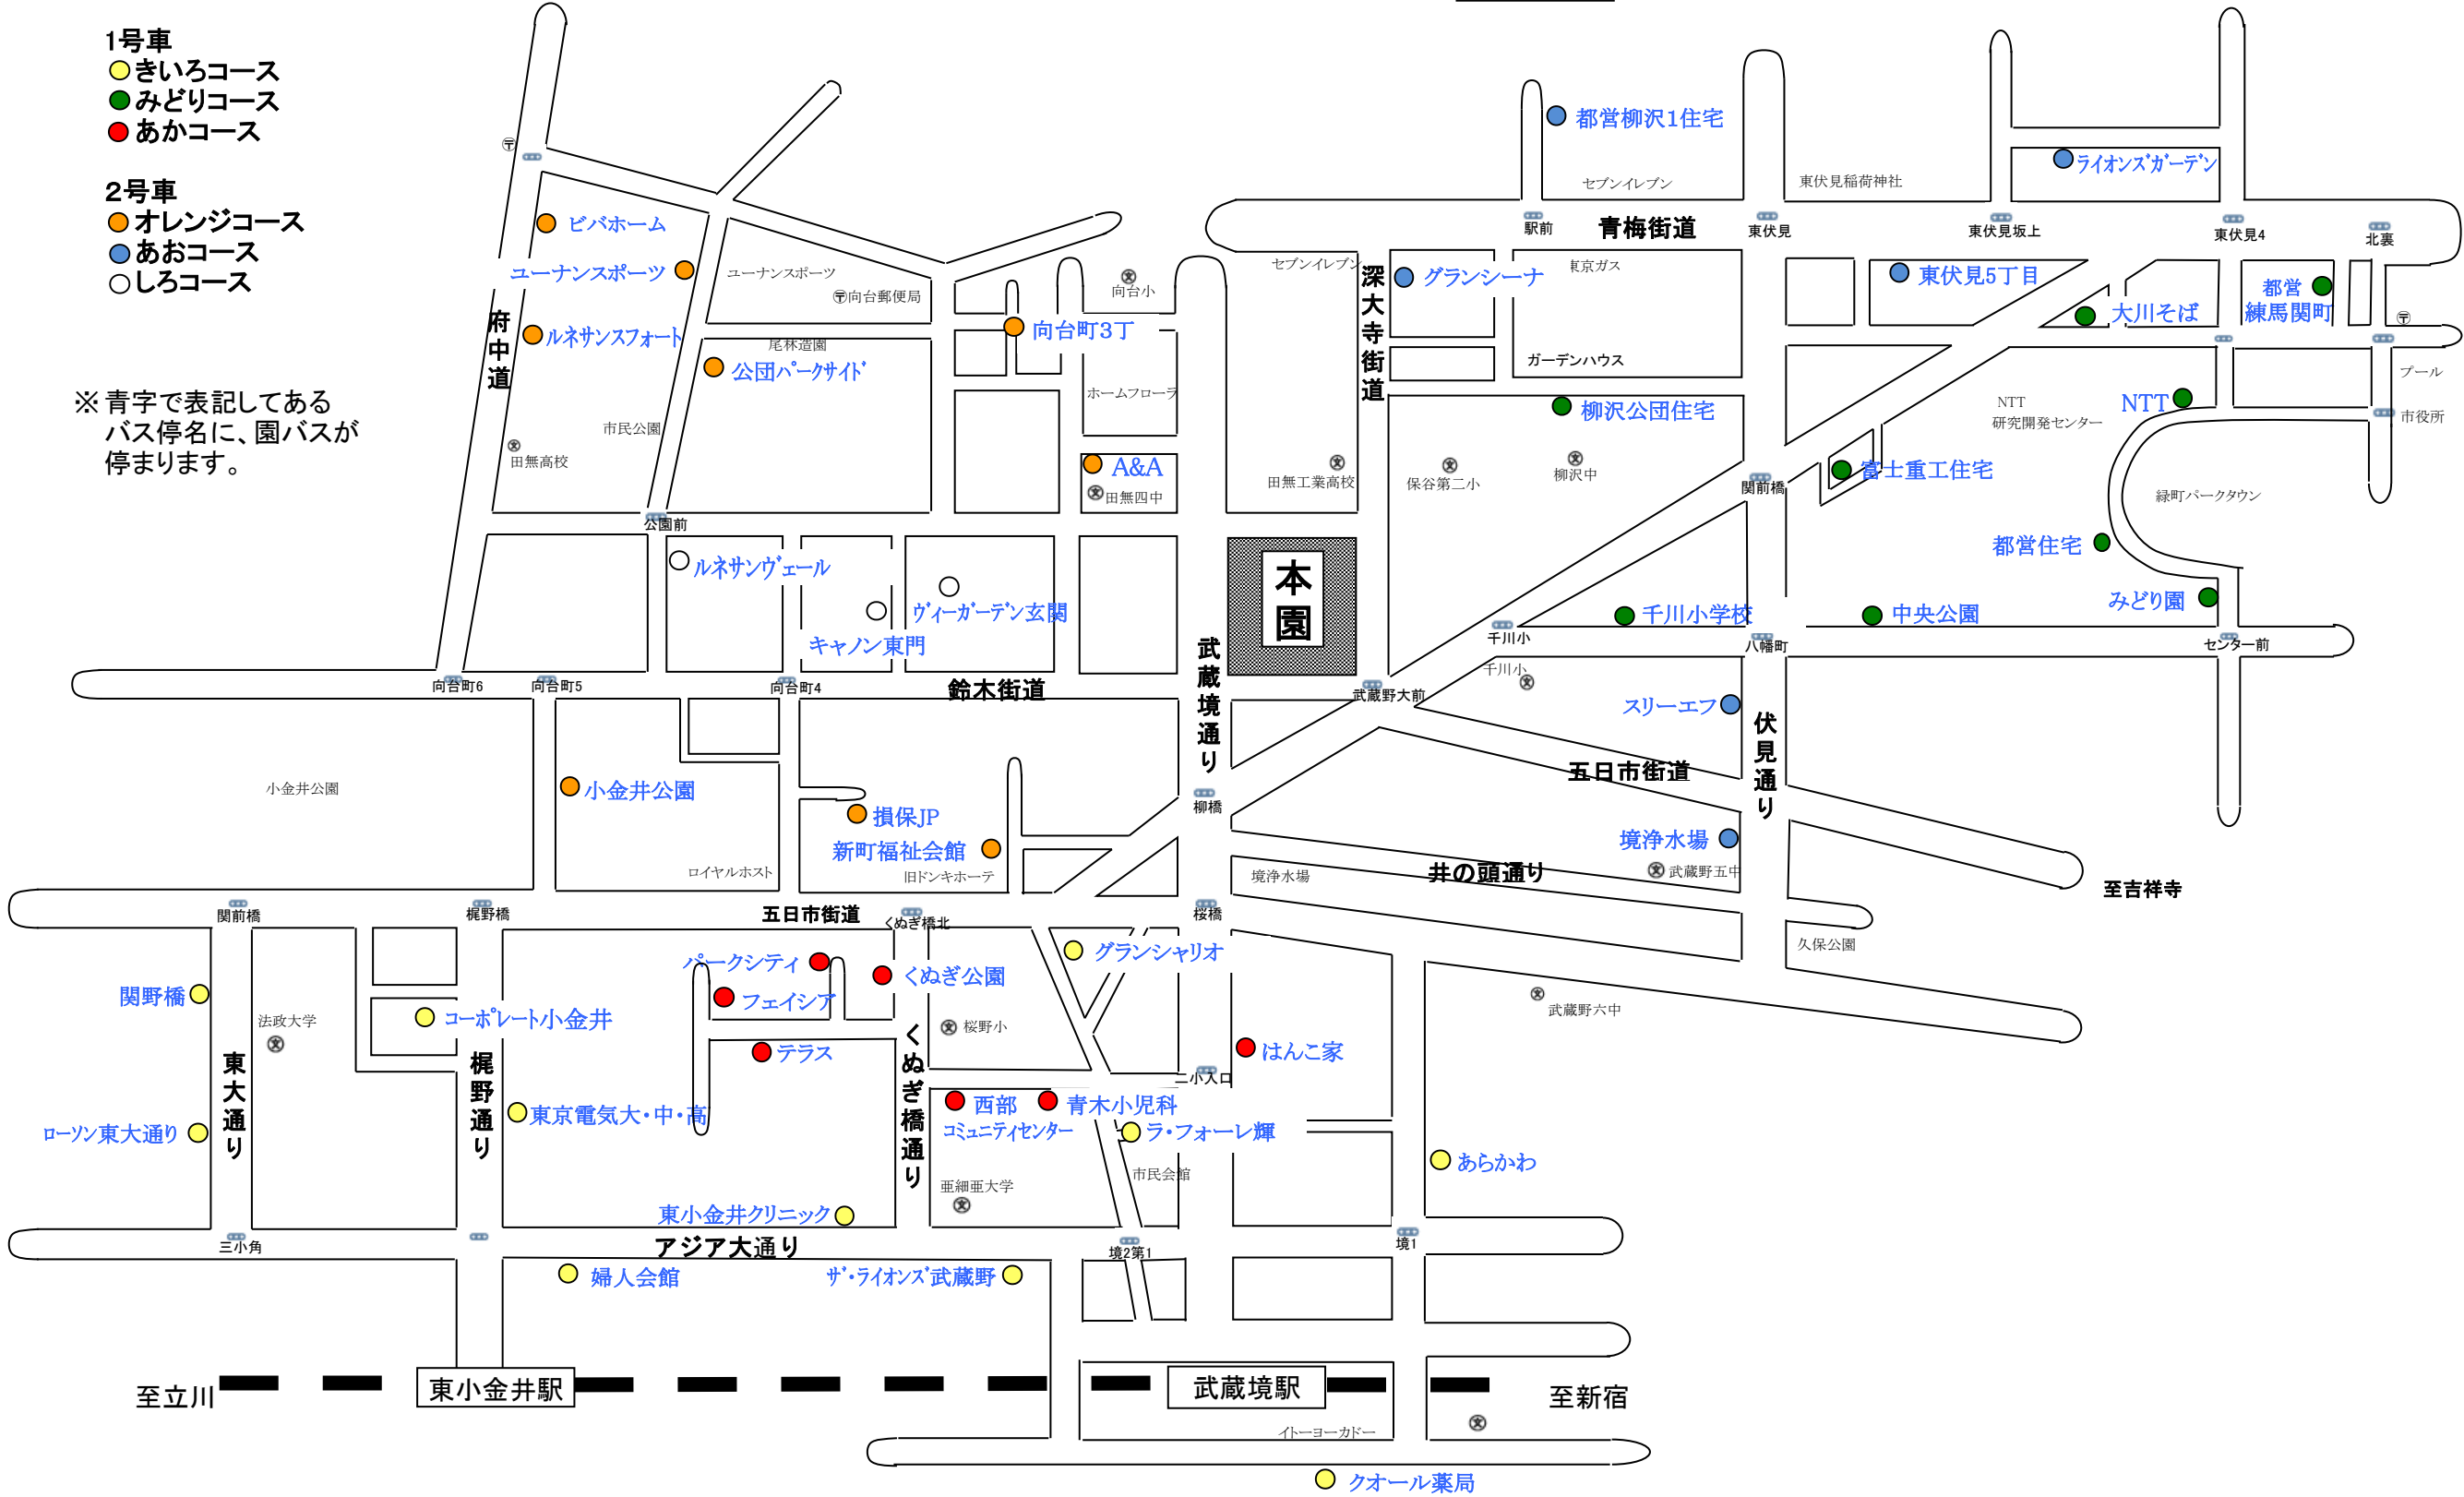

H31年度 園バス運行ルート

至田無 西武柳沢駅 至新宿

1号車

- きいろコース
- みどりコース
- あかコース

2号車

- オレンジコース
- あおコース
- しろコース

※ 青字で表記してあるバス停名に、園バスが停まります。

● クオール薬局